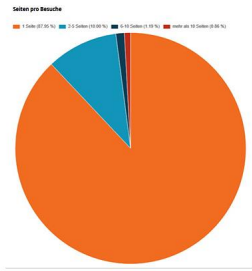

Verteilung Länder

Land	Seitenaufrufe	Besuche
Deutschland	247786	146043
Vereinigte Staaten	119203	92847
Frankreich	30441	30361
Türkei	12265	12133
Niederlande	9116	5338
Vereinigtes Königreich	6671	2421
Russische Föderation	3674	3498
Singapur	3340	1170
Indien	2494	417
Israel	2274	2274