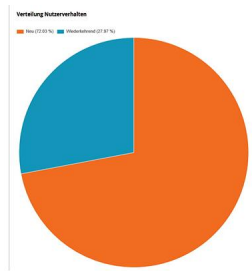

Verteilung Länder

Land	Seitenaufrufe	Besuche
Deutschland	247786	146043
Vereinigte Staaten	119203	92847
Frankreich	30441	30361
Türkei	12265	12133
Niederlande	9116	5338
Vereinigtes Königreich	6671	2421
Russische Föderation	3674	3498
Singapur	3340	1170
Indien	2494	417
Israel	2274	2274