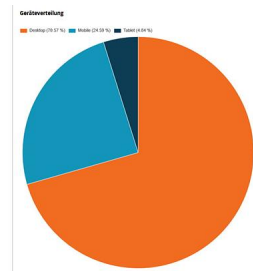

Verteilung Länder

Land	Seitenaufrufe	Besuche
Deutschland	247786	146043
Vereinigte Staaten	119203	92847
Frankreich	30441	30361
Türkei	12265	12133
Niederlande	9116	5338
Vereinigtes Königreich	6671	2421
Russische Föderation	3674	3498
Singapur	3340	1170
Indien	2494	417
Israel	2274	2274